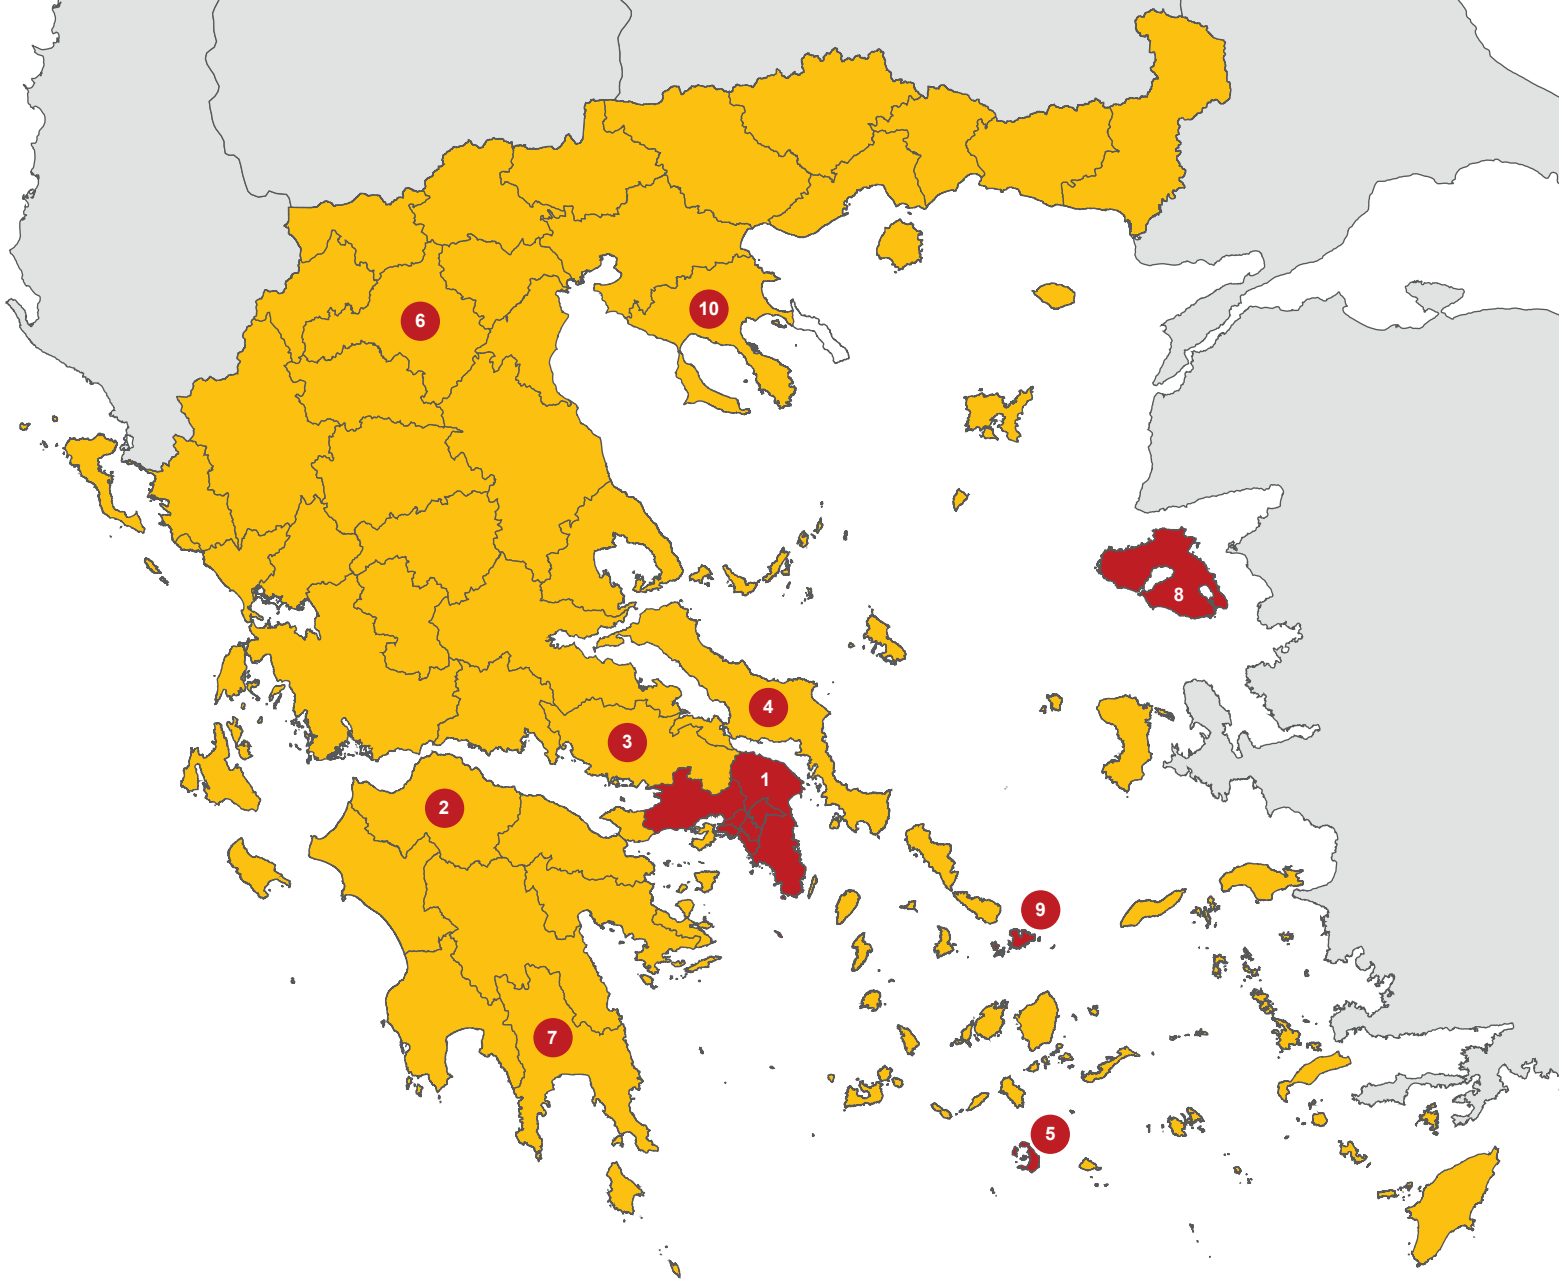

ΕΛΛΗΝΙΚΗ ΔΗΜΟΚΡΑΤΙΑ
Κυβέρνηση

Επίπεδα Υγειονομικής Ασφάλειας και Προστασίας

29 Ιανουαρίου 2021

ΑΙΤΩΛΟΑΚΑΡΝΑΝΙΑ	A	Επιτήρηση	ΗΜΑΘΙΑ	A	Επιτήρηση
ΑΝΑΤΟΛΙΚΗ ΑΤΤΙΚΗ	B	Αυξημένος Κίνδυνος	ΗΡΑΚΛΕΙΟ	A	Επιτήρηση
ΑΝΔΡΟΣ	A	Επιτήρηση	ΘΑΣΟΣ	A	Επιτήρηση
ΑΡΓΟΛΙΔΑ	A	Επιτήρηση	ΘΕΣΠΡΩΤΙΑ	A	Επιτήρηση
ΑΡΚΑΔΙΑ	A	Επιτήρηση	ΘΕΣΣΑΛΟΝΙΚΗ	A	Επιτήρηση
ΑΡΤΑ	A	Επιτήρηση	ΘΗΡΑ	A	Επιτήρηση
ΑΧΑΪΑ	A	Επιτήρηση	ΙΘΑΚΗ	A	Επιτήρηση
ΒΟΙΩΤΙΑ	A	Επιτήρηση	ΙΚΑΡΙΑ	A	Επιτήρηση
ΒΟΡΕΙΟΣ ΤΟΜΕΑΣ ΑΘΗΝΩΝ	B	Αυξημένος Κίνδυνος	ΙΩΑΝΝΙΝΑ	A	Επιτήρηση
ΓΡΕΒΕΝΑ	A	Επιτήρηση	ΚΑΒΑΛΑ	A	Επιτήρηση
ΔΡΑΜΑ	A	Επιτήρηση	ΚΑΛΥΜΝΟΣ	A	Επιτήρηση
ΔΥΤΙΚΗ ΑΤΤΙΚΗ	B	Αυξημένος Κίνδυνος	ΚΑΡΔΙΤΣΑ	A	Επιτήρηση
ΔΥΤΙΚΟΣ ΤΟΜΕΑΣ ΑΘΗΝΩΝ	B	Αυξημένος Κίνδυνος	ΚΑΡΠΑΘΟΣ-ΚΑΣΟΣ	A	Επιτήρηση
ΕΒΡΟΣ	A	Επιτήρηση	ΚΑΣΤΟΡΙΑ	A	Επιτήρηση
ΕΥΒΟΙΑ	A	Επιτήρηση	ΚΕΑ-ΚΥΘΟΣ	A	Επιτήρηση
ΕΥΡΥΤΑΝΙΑ	A	Επιτήρηση	ΚΕΝΤΡΙΚΟΣ ΤΟΜΕΑΣ ΑΘΗΝΩΝ	B	Αυξημένος Κίνδυνος
ΖΑΚΥΝΘΟΣ	A	Επιτήρηση	ΚΕΡΚΥΡΑ	A	Επιτήρηση
ΗΛΕΙΑ	A	Επιτήρηση	ΚΕΦΑΛΛΗΝΙΑ	A	Επιτήρηση
			ΚΙΛΚΙΣ	A	Επιτήρηση

Υπόμνημα

Επίπεδα Υγειονομικής Ασφάλειας

ΕΠΙΠΕΔΟ
A
Επιτήρηση

ΕΠΙΠΕΔΟ
B
Αυξημένος Κίνδυνος

- 1 Π.Ε. Ανατολικής Αττικής, Π.Ε. Βόρειου Τομέα Αθηνών, Π.Ε. Δυτικής Αττικής, Π.Ε. Δυτικού Τομέα Αθηνών, Π.Ε. Κεντρικού Τομέα Αθηνών, Π.Ε. Νότιου Τομέα Αθηνών, Π.Ε. Πειραιά
- 2 Δήμος Πατρέων
- 3 Δήμος Θηβαίων, Δήμος Τανάγρας
- 4 Δήμος Χαλκιδαιών
Οικισμός Ρομά Δ.Ε. Δυστίων Δήμου Κύμης-Αλιβερίου

- 5 Δήμος Θήρας
- 6 Δήμος Εορδαίας
- 7 Δήμος Σπάρτης
- 8 Π.Ε. Λέσβου
- 9 Δήμος Μυκόνου
- 10 Δήμος Νέας Προποντίδας